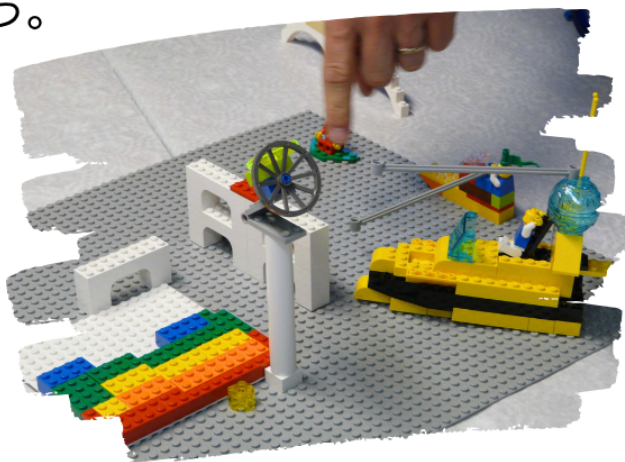

## 「いつもと違う私に出会う時間」

日時：7月5日(土) 13時から15時

対象者：キャリアを見直し、新しい自分を  
発見したい、レゴが好きの方など

料金：3000円 定員：6名

場所：木香テラス

(仙台市青葉区錦町1丁目13-7 長刀丁アネックス)

申し込みQRコード

LEGO® SERIOUS PLAY®メソッドは、LEGOを使って対話する新しい手法です。今回は「ジョハリの窓」を使って作品を作ります。話し手の考えや想いを形にし、他の人とお話をします。手を動かして、創造性を刺激し自分では気が付かなかった新しい私を見つけましょう。